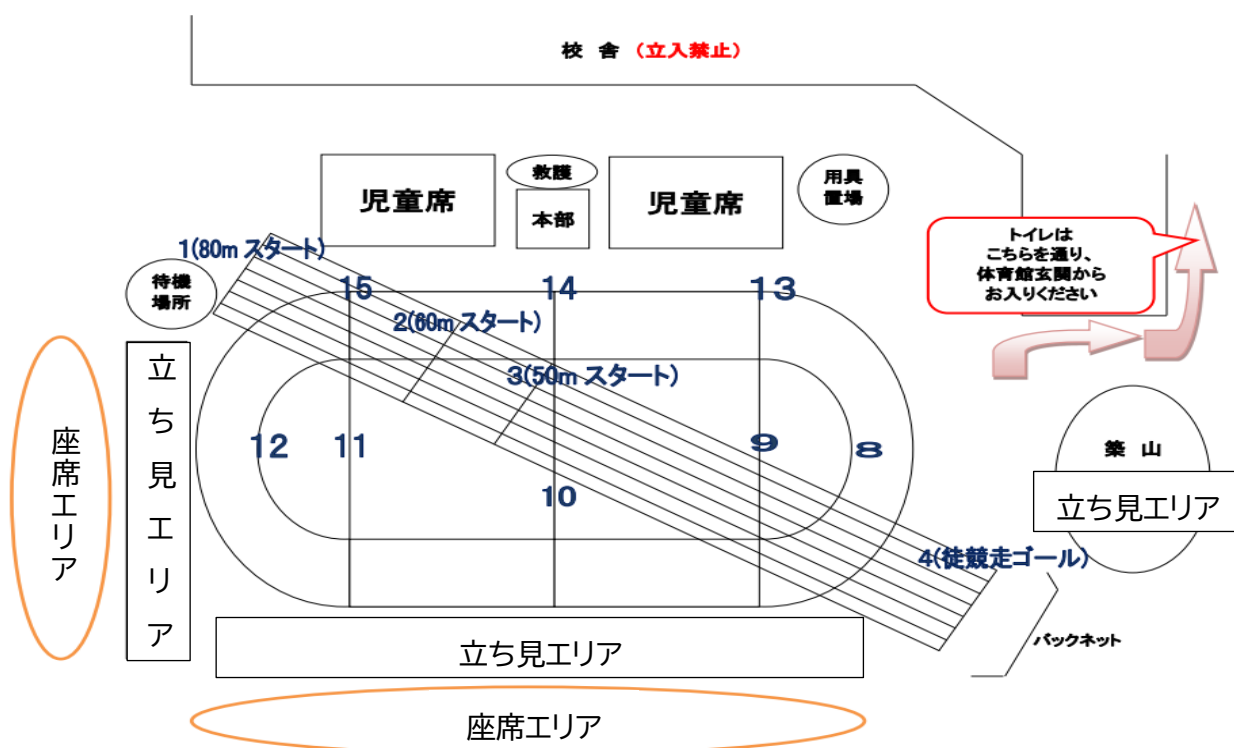

### 運動会観覧の際のお願い

青葉の候、保護者の皆様におかれましては、ますますご清祥のこととお喜び申し上げます。また、日頃より本校の教育活動にご理解とご協力をいただきありがとうございます。

さて、学校では今年度より運動会の観覧に際し、立ち見エリアを拡充し、座席エリアを縮小させていただきます。観覧の際は下記の点においてご協力をお願いいたします。

#### 【来校に関わって】

- 車での来校はできません。(敷地内に入る車両は駐車券のある車両のみとなっています。)
- 準備の関係で保護者の皆様のグラウンドへの入場は午前7時30分以降をお願いいたします。

#### 【観覧に関わって】

- 立ち見エリアでは競技学年のご家族の観覧を優先とします。譲り合ってご観覧ください。
- 立ち見エリアでは、足の不自由な方を除いて、椅子を置いたり、敷物を敷いたりする等、場所を占領して観覧することはできません。(築山も同様です。)
- 徒競走終了後、バックネット前も立ち見エリアとして開放します。
- 座席エリアでは敷物を敷くことができます。椅子を置く場合は周辺の皆様にご配慮ください。
- 『文小ソーラン2024』の時のみ、児童席側も含め外周すべてを立ち見エリアにします。
- 校地内で喫煙・飲酒・水分補給以外の飲食はできません。