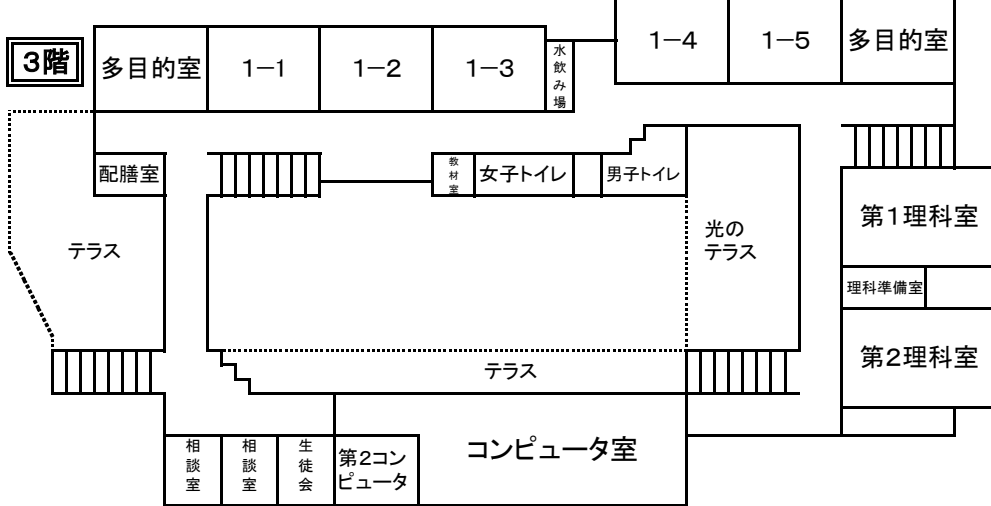

6/6 一斉公開 中央中学校 【時間割・校内案内図】

○1学年：5学級 173名 ○2学年：5学級 180名 ○3学年：5学級 171名
 ○特別支援学級：5学級 25名（1学年6名 2学年9名 3学年10名）
 ○総計 20学級 549名

<令和6年度の重点目標>
 「気づき、考え、工夫する、主体的に自他の成長のために行動する生徒」の育成

<公開時刻> 9:00～15:00

- <日課>
- ①校時 8:35～ 9:25
 - ②校時 9:35～10:25
 - ③校時 10:35～11:25
 - ④校時 11:35～12:25
 - ⑤校時 13:15～14:05
 - ⑥校時 14:15～15:05