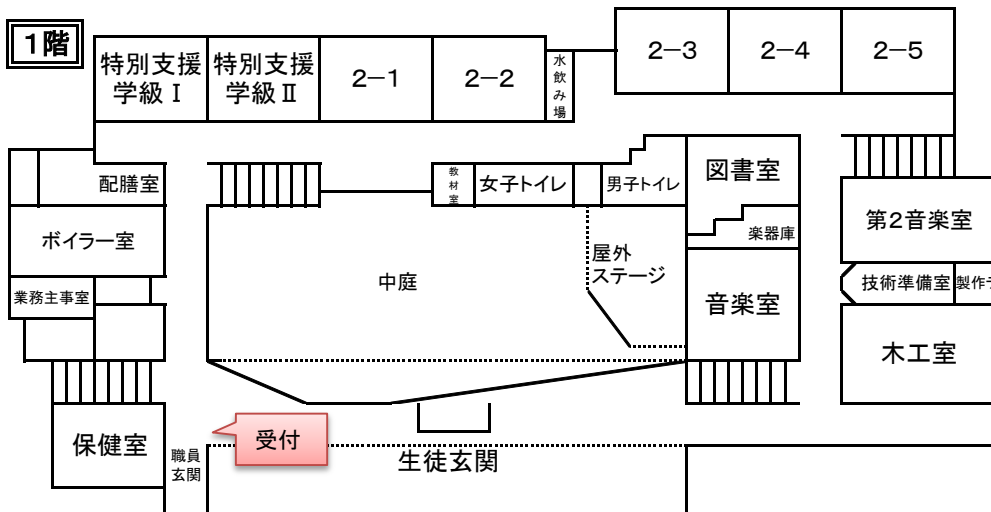

6/6 一斉公開 中央中学校 【時間割・校内案内図】

○1学年：5学級 173名 ○2学年：5学級 180名 ○3学年：5学級 171名
 ○特別支援学級：5学級 25名（1学年6名 2学年9名 3学年10名）
 ○総計 20学級 549名

<令和6年度の重点目標>
 「気づき、考え、工夫する、主体的に自他の成長のために行動する生徒」の育成

<公開時刻> 9:00～15:00

- <日課>
- ①校時 8:35～ 9:25
 - ②校時 9:35～10:25
 - ③校時 10:35～11:25
 - ④校時 11:35～12:25
 - ⑤校時 13:15～14:05
 - ⑥校時 14:15～15:05