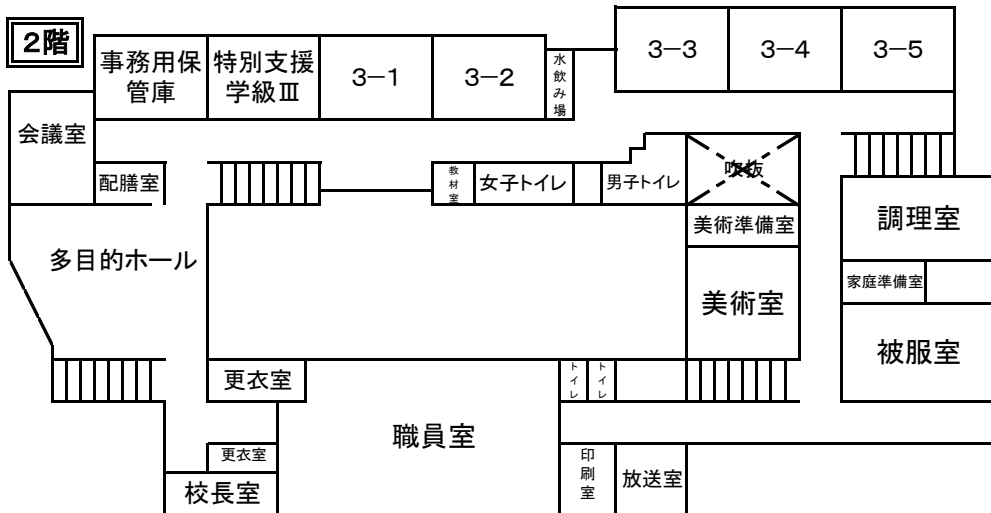

6/6 一斉公開 中央中学校 【時間割・校内案内図】

○1学年：5学級 173名 ○2学年：5学級 180名 ○3学年：5学級 171名
 ○特別支援学級：5学級 25名（1学年6名 2学年9名 3学年10名）
 ○総計 20学級 549名

<令和6年度の重点目標>
 「気づき、考え、工夫する、主体的に自他の成長のために行動する生徒」の育成

<公開時刻> 9:00～15:00

- <日課>
- ①校時 8:35～ 9:25
 - ②校時 9:35～10:25
 - ③校時 10:35～11:25
 - ④校時 11:35～12:25
 - ⑤校時 13:15～14:05
 - ⑥校時 14:15～15:05