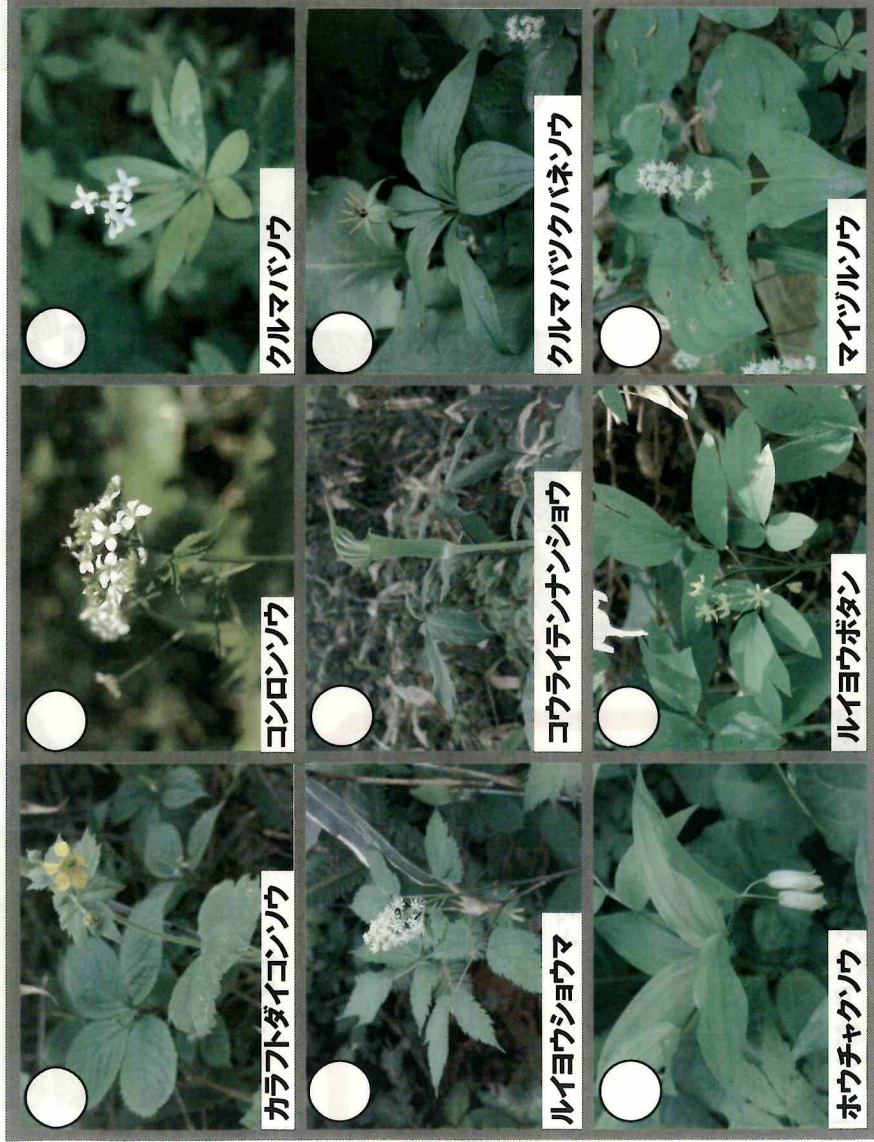

## 開花・草本

- ・ エゾエンゴサク
- ・ エンレイソウ
- ・ オオアマドコロ
- ◎ オオタチツボスミレ
- ・ オオハナウド
- ◎ オオバナノエンレイソウ
- ・ カラフトダイコンソウ
- ◎ クルマバソウ
- ・ クルマバツクバネソウ
- ◎ コウライテンナンショウ
- ・ コハコベ
- ・ コロンソウ
- ・ サルメンエビネ
- ・ シラネアオイ※
- ・ ズダヤクシユ
- ・ セイヨウタンポポ※
- ◎ セントウソウ
- ・ タニギキョウ
- ◎ ツボスミレ
- ・ ニリンソウ
- ・ ネコノメソウ
- ・ ハルザキヤマガラシ※
- ◎ ヒトリシズカ
- ・ フデリンドウ
- ・ ヘラオオバコ※
- ・ ホウチャクソウ
- ◎ マイヅルソウ
- ・ ヤブニンジン
- ・ ユキザサ
- ◎ ルイヨウシヨウマ
- ◎ ルイヨウボタン
- ◎ レンブクソウ

◎見頃 ※帰化植物(植栽含む)