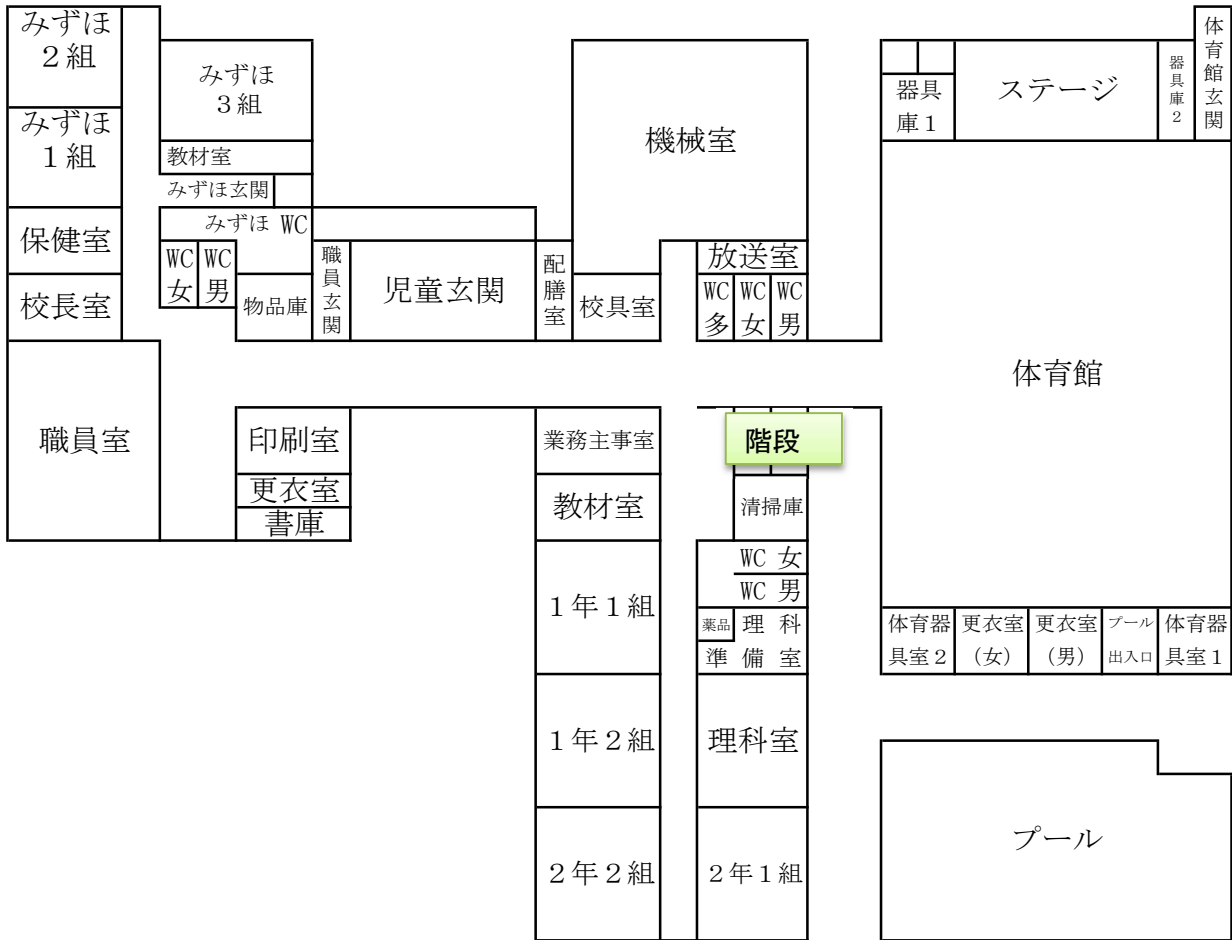

全学級公開

校内を自由にご覧下さい。(9:00~14:00)

1 校時	8:35 ~ 9:20
2 校時	9:25 ~ 10:10
中休み	10:10 ~ 10:25
3 校時	10:35 ~ 11:20
4 校時	11:25 ~ 12:10
給食	12:10 ~ 12:45
昼休み	12:45 ~ 13:00
5 校時	13:10 ~ 13:55

本日の学習

	1年生	2年生	3年生	4年生	5年生	6年生	みずほ
1校時	国語	算数	国語	算数	外国	理算	朝の会 日常生活の 指導
2校時	算数	国語	算数	外国語	国外	算理	体育
中休み							
3校時	図工	音楽	音楽	総合	理社	外国	国・算
4校時	図工	道徳	社会	総合	社理	国外	国・算
給食 昼休み	給食の時間は廊下からの参観をお願いいたします						
5校時	音楽	学活	道徳	理国	総合	総合	道徳

★お願い★

- ・ 参観される際は、授業に支障のないよう、マナーを守ってください。
- ・ 写真や動画の撮影は**禁止**です。くれぐれもご注意ください。

教室配置図

2 階

3 階